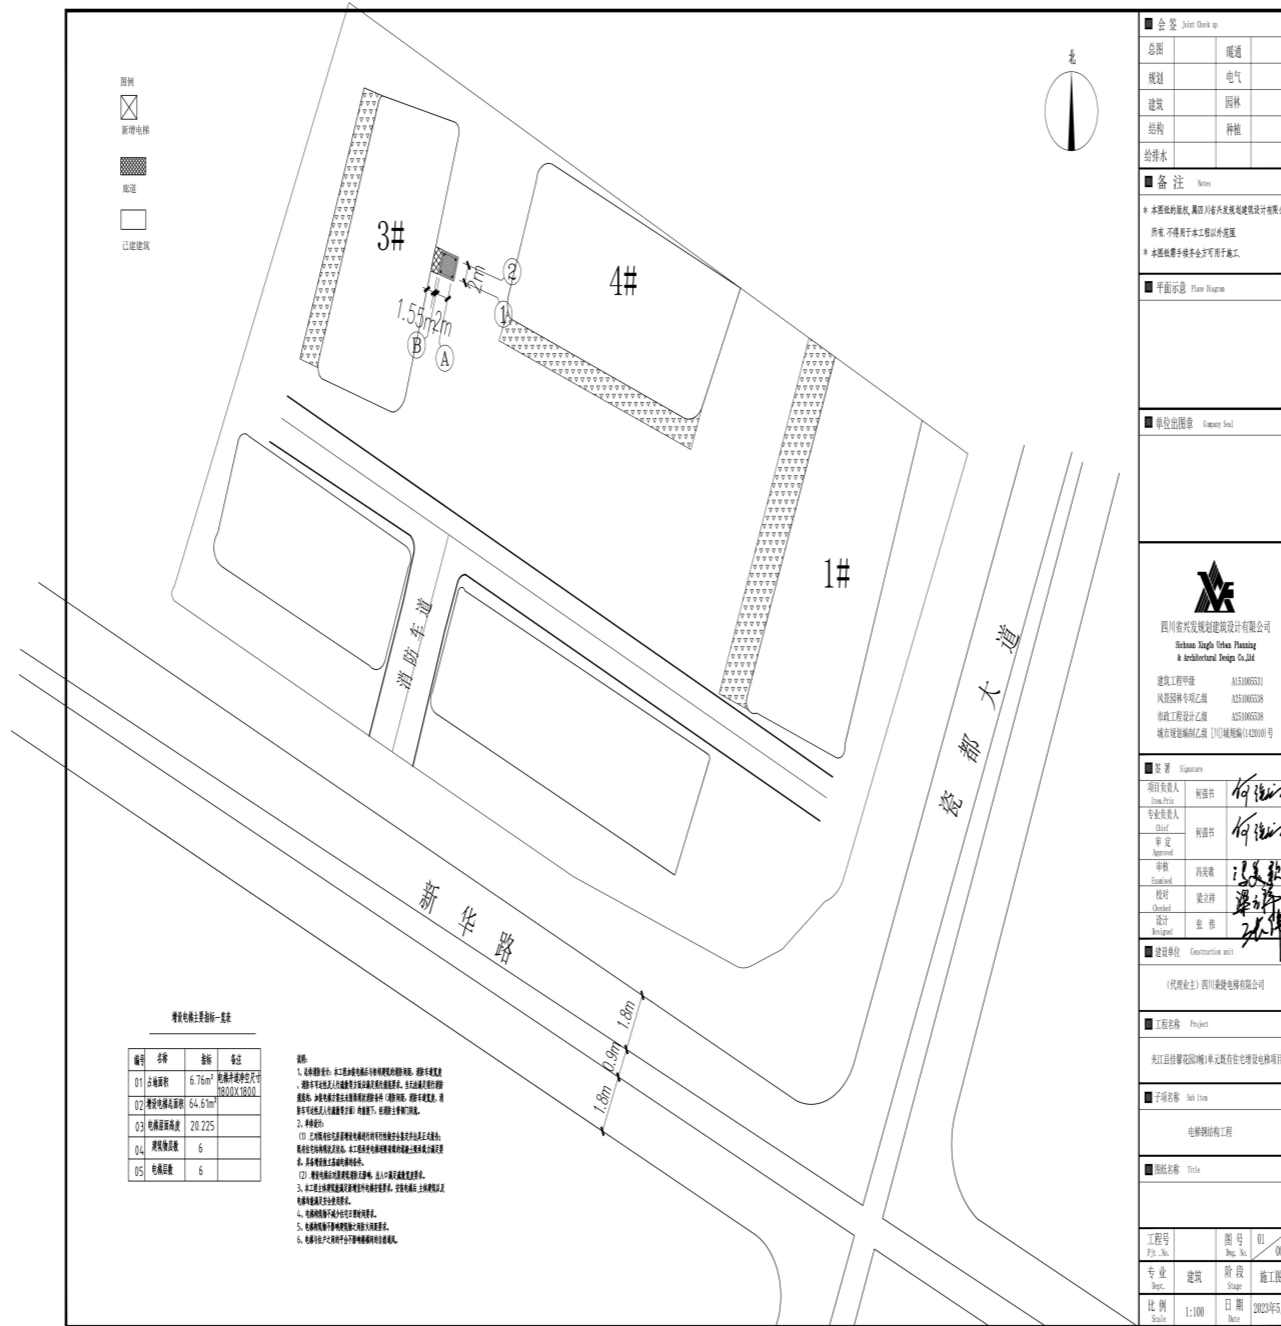

“夹江县佳馨花园3栋1单元”既有住宅增设电梯规划方案公示图

建设单位
夹江县佳馨花园3栋1单元

设计单位
四川省兴发规划设计有限公司

建设地址：乐山市夹江县新华路311号

现依法对建设设计方案的总平面图公示，本规划公示内容自**2023年7月4日**起公示，公示时间为**7**个工作日，如有意见请在公示期间来电或书面意见给县自然资源局及相关职能部门。在公示期间有关利害关系人享有依法提出听证的权利。

县自然资源局电话：
0833-5653788

县自然资源局地址：
馮城镇迎春东路**263**号
邮编：**614100**

注：如对公示有不明之处，请向建设单位咨询。

夹江县自然资源局
2023年7月4日

增设电梯总平面图

备注：夹江县新华路311号既有住宅增设电梯电梯高度为**20.225**米，楼层为**6**层，电梯停靠**1F、2F、3F、4F、5F、6F**。

增设前

增设后