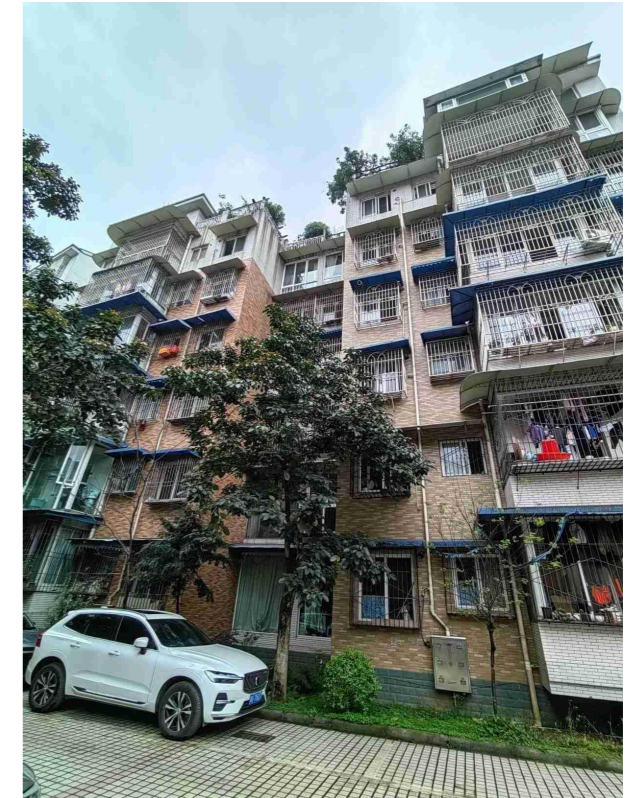

“夹江县时代一期12栋2单元”既有住宅增设电梯规划方案公示图

建设单位

夹江县时代一期12栋2单元

设计单位

四川省兴发规划建筑设计有限公司

建设地址：乐山市夹江县焉城镇
广场路26号时代一期

现依法对建设设计方案的总平面图公示，本规划公示内容自**2023年7月4日**起公示，公示时间为**7**个工作日，如有意见请在公示期间来电或书面意见给县自然资源局及相关职能部门。在公示期间有关利害关系人享有依法提出听证的权利。

县自然资源局电话：
0833-5653788

县自然资源局地址：
焉城镇迎春东路**263**号
邮编：**614100**

注：如对公示有不明之处，请
向建设单位咨询。

夹江县自然资源局
2023年7月4日

增设电梯总平图

备注：夹江县时代一期12栋2单元既有住宅增设电梯项目电梯高度为**21.075**米，楼层为**6**层，电梯停靠**1F、4F、5F、6F**、。

增设前